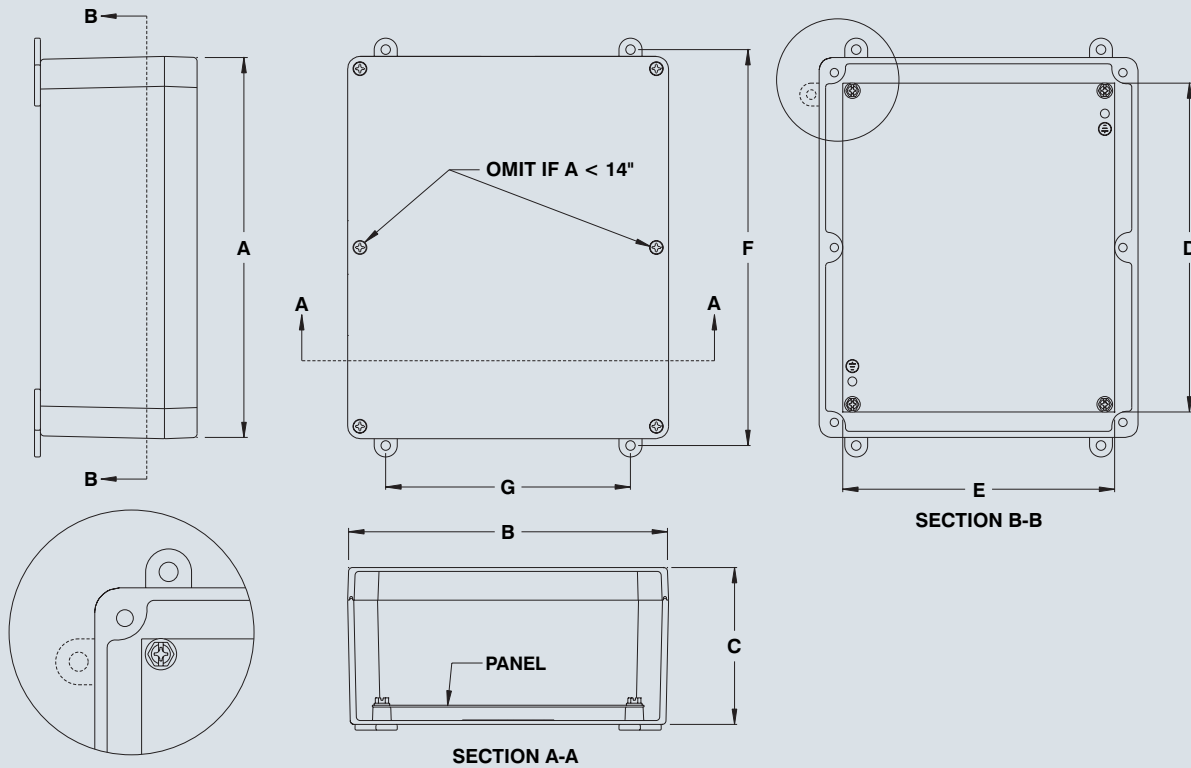

Call us toll free 1-800-363-2423

CATALOG NUMBER	DIMENSIONS							SHIP WGHT LBS.
	A	B	C	D	E	F	G	
5412 ESFRS040403	4.5	4.5	3.125	--	--	4.937	2	1
5412 ESFRS040604	4.5	6.5	4.125	2.88	4.88	4.937	4	2
5412 ESFRS060404	6.5	4.5	4.125	4.88	2.88	6.937	2	2
5412 ESFRS060604	6.5	6.5	4.125	4.88	4.88	6.937	4	2
5412 ESFRS060804	6.5	8.5	4.125	4.88	6.88	6.937	6	2
5412 ESFRS080604	8.5	6.5	4.125	6.88	4.88	8.937	4	2
5412 ESFRS080804	8.5	8.5	4.125	6.88	6.88	8.937	6	3
5412 ESFRS081004	8.5	10.5	4.125	6.88	8.88	8.937	8	4
5412 ESFRS100804	10.5	8.5	4.125	8.88	6.88	10.937	6	4
5412 ESFRS101205	10.5	12.5	5.125	8.88	10.88	10.937	10	7
5412 ESFRS121005	12.5	10.5	5.125	10.88	8.88	12.937	8	7
5412 ESFRS081006	8.5	10.5	6.125	6.88	8.88	8.937	8	6
5412 ESFRS100806	10.5	8.5	6.125	8.88	6.88	10.937	6	6
5412 ESFRS121206	12.5	12.5	6.125	10.88	10.88	12.937	10	10
5412 ESFRS121406	12.5	14.5	6.125	10.88	12.88	12.937	12	12
5412 ESFRS141206	14.5	12.5	6.125	12.88	10.88	14.937	10	12