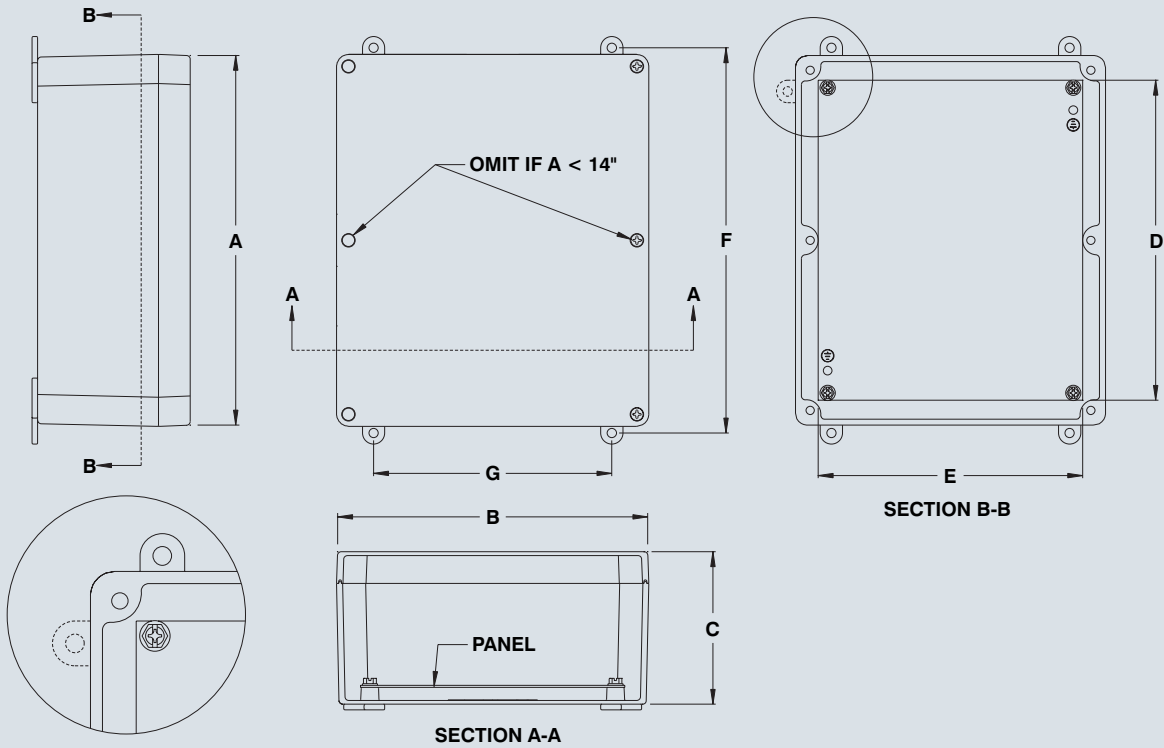

Hinged corrosion resistant fiberglass enclosures

1. **Quick Features :**
2. Poured gasket
   - Stainless steel screws
   - Mounting feet incl.
   - JIC panel included

Visit www.eurobex.com for details.

Call us toll free 1-800-363-2423

CATALOG NUMBER	DIMENSIONS							SHIP WGT LBS.
	A	B	C	D	E	F	G	
5412 ESFRH040403	4.5	4.5	3.125	--	--	4.937	2	1
5412 ESFRH040604	4.5	6.5	4.125	2.88	4.88	4.937	4	2
5412 ESFRH060404	6.5	4.5	4.125	4.88	2.88	6.937	2	2
5412 ESFRH060604	6.5	6.5	4.125	4.88	4.88	6.937	4	2
5412 ESFRH060804	6.5	8.5	4.125	4.88	6.88	6.937	6	2
5412 ESFRH080604	8.5	6.5	4.125	6.88	4.88	8.937	4	2
5412 ESFRH080804	8.5	8.5	4.125	6.88	6.88	8.937	6	3
5412 ESFRH081004	8.5	10.5	4.125	6.88	8.88	8.937	8	4
5412 ESFRH100804	10.5	8.5	4.125	8.88	6.88	10.937	6	4
5412 ESFRH101205	10.5	12.5	5.125	8.88	10.88	10.937	10	7
5412 ESFRH121005	12.5	10.5	5.125	10.88	8.88	12.937	8	7
5412 ESFRH081006	8.5	10.5	6.125	6.88	8.88	8.937	8	6
5412 ESFRH100806	10.5	8.5	6.125	8.88	6.88	10.937	6	6
5412 ESFRH121206	12.5	12.5	6.125	10.88	10.88	12.937	10	10
5412 ESFRH121406	12.5	14.5	6.125	10.88	12.88	12.937	12	12
5412 ESFRH141206	14.5	12.5	6.125	12.88	10.88	14.937	10	12

Data subject to change without notice.

Suggested Accessories

p.256

p.256