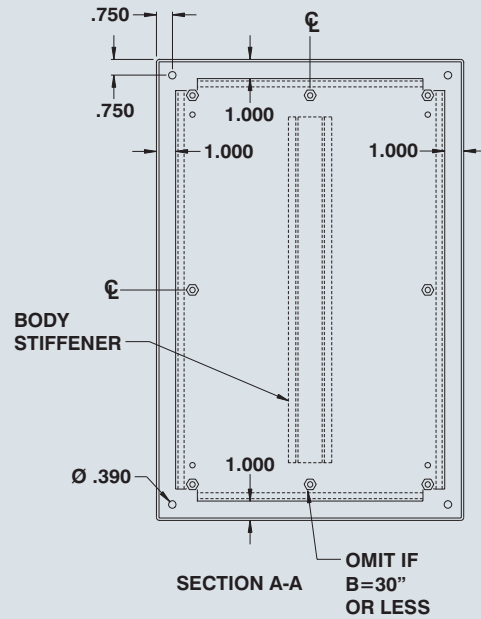

NEMA 4-12 ENCLOSURES

5412 ES