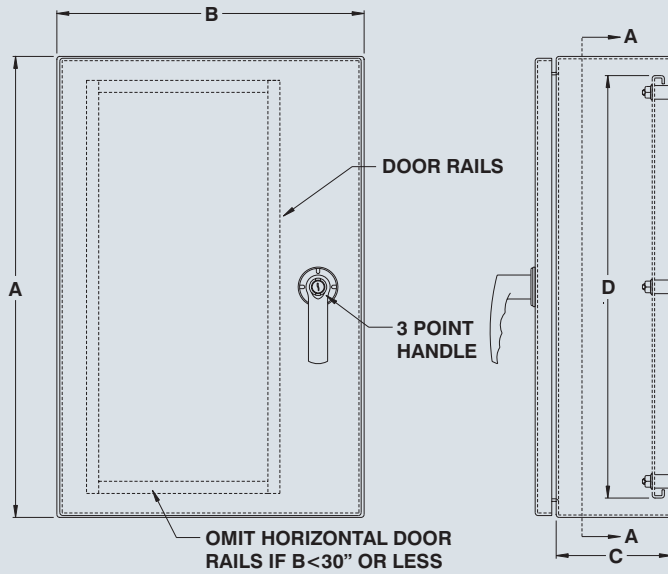

NEMA 4-12 ENCLOSURES

5412 ES