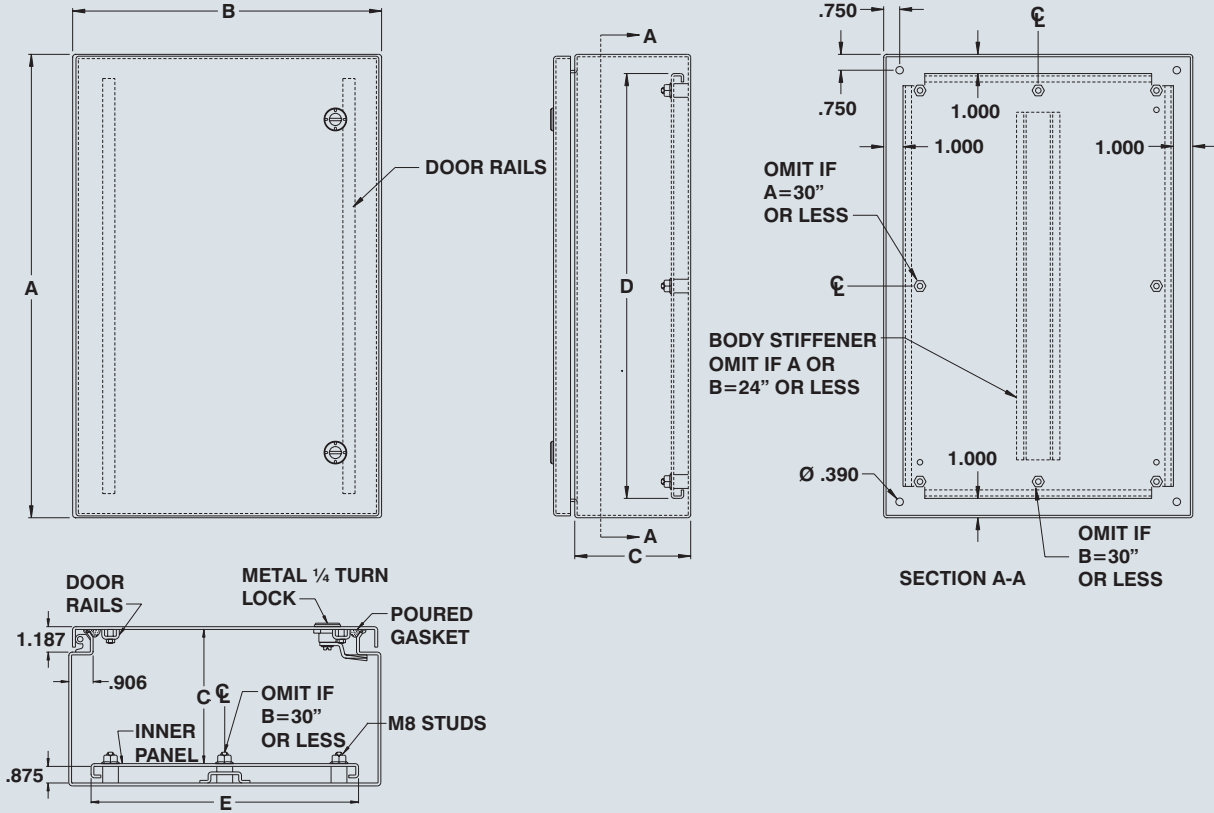

* Only panels with sides 20" or more are double bent.

Data subject to change without notice.

Quick Features :

- Poured gasket
- ¼ turn lock
- Drip shield
- Superior hinging
- 180° door opening
- Seamless welding
- Panel is included
- Panel is double bent
- Powder coated

Visit www.eurobex.com for details.

Call us toll free 1-800-363-2423

CATALOG NUMBER	DIMENSIONS					SHIP WGHT LBS.
	A	B	C	D	E	
5412 ES201206	20	12	6	18	10	29
5412 ES201606	20	16	6	18	14	37
5412 ES202006	20	20	6	18	18	45
5412 ES202406	20	24	6	18	22	53
5412 ES241206	24	12	6	22	10	35
5412 ES241606	24	16	6	22	14	44
5412 ES242006	24	20	6	22	18	53
5412 ES242406	24	24	6	22	22	62
5412 ES301606	30	16	6	28	14	53
5412 ES302006	30	20	6	28	18	65
5412 ES302406	30	24	6	28	22	76
5412 ES362406	36	24	6	34	22	90
5412 ES363006	36	30	6	34	28	109
5412 ES201208	20	12	8	18	10	33
5412 ES201608	20	16	8	18	14	41
5412 ES202008	20	20	8	18	18	49
5412 ES202408	20	24	8	18	22	57
5412 ES241208	24	12	8	22	10	38
5412 ES241608	24	16	8	22	14	48
5412 ES242008	24	20	8	22	18	57
5412 ES242408	24	24	8	22	22	67
5412 ES243008	24	30	8	22	28	81
5412 ES301208	30	12	8	28	10	46
5412 ES301608	30	16	8	28	14	58
5412 ES302008	30	20	8	28	18	70
5412 ES302408	30	24	8	28	22	81
5412 ES303008	30	30	8	28	28	98
5412 ES303608	30	36	8	28	34	116
5412 ES362408	36	24	8	34	22	95