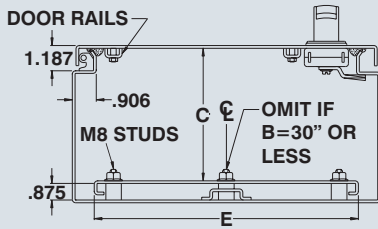

NEMA 4-12 ENCLOSURES

5412 ES