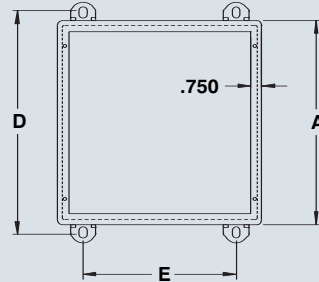

16 GA or 14 GA steel. The box seams are continuously welded to prevent rain, sleet or snow from entering and the oil resistant high quality gasket ensures integrity. Four external mounting holes are provided. Enclosures

are finished with heat fused polyester powder, electrostatically applied on a phosphatized base. Box is ANSI/ASA 61 gray (other colors available).

**CSA Certified / UL Listed
NEMA 3 / IP64**

CATALOG NUMBER	DIMENSIONS					SHIP WGHT LBS.
	A	B	C	D	E	
1300 DWPF040403	4	4	3	4.500	2	2
1300 DWPF060403	6	4	3	6.500	2	3
1300 DWPF060404	6	4	4	6.500	2	5
1300 DWPF060604	6	6	4	6.500	4	5
1300 DWPF080604	8	6	4	8.500	4	6
1300 DWPF080804	8	8	4	8.500	6	8
1300 DWPF081004	8	10	4	8.500	8	10
1300 DWPF100804	10	8	4	10.500	6	10
1300 DWPF101004	10	10	4	10.500	8	14
1300 DWPF120604	12	6	4	12.500	4	14
1300 DWPF121004	12	10	4	12.500	8	18
1300 DWPF121204	12	12	6	12.500	10	6
1300 DWPF060605	6	6	5	6.500	4	7
1300 DWPF080605	8	6	5	8.500	4	14
1300 DWPF101205	10	12	5	10.500	10	8
1300 DWPF060606	6	6	6	6.500	4	7
1300 DWPF080606	8	6	6	8.500	4	14
1300 DWPF080806	8	8	6	8.500	4	12
1300 DWPF100806	10	8	6	10.500	6	12
1300 DWPF101006	10	10	6	10.500	8	14
1300 DWPF121206	12	12	6	12.500	10	18
1300 DWPF121406	12	14	6	12.500	12	19
1300 DWPF140806	14	8	6	14.500	6	10
1300 DWPF141206	14	12	6	14.500	10	19
1300 DWPF141606	14	16	6	14.500	14	23
1300 DWPF161006	16	10	6	16.500	8	15
1300 DWPF161206	16	12	6	16.500	10	24
1300 DWPF161406	16	14	6	16.500	12	23
1300 DWPF161606	16	16	6	16.500	14	25
1300 DWPF181806	18	18	6	18.500	16	34
1300 DWPF241806	24	18	6	24.500	16	46
1300 DWPF242406	24	24	6	24.500	22	53
1300 DWPF121008	12	10	8	12.500	8	16
1300 DWPF141208	14	12	8	14.500	10	20
1300 DWPF161208	16	12	8	16.500	10	26
1300 DWPF161408	16	14	8	16.500	12	24
1300 DWPF242408	24	24	8	24.500	22	58
1300 DWPF303008	30	30	8	30.500	28	72
1300 DWPF161410	16	14	10	16.500	12	26
1300 DWPF242410	24	24	10	24.500	22	62
1300 DWPF242412	24	24	12	24.500	22	68
1300 DWPF363612	36	36	12	36.500	34	100